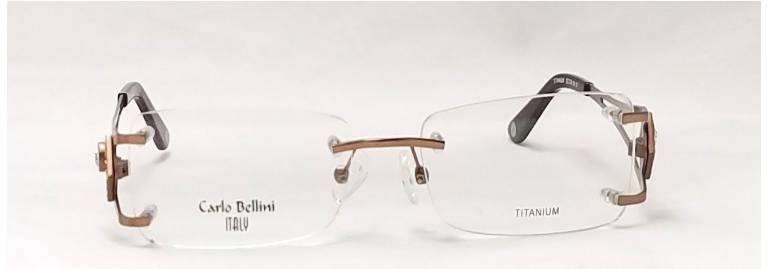

7362 Size: 53-17-140 Color: Gunmetal(92)

7363 Size: 53-17-140 Color: Matt Brown(71)

7378 Size: 53-16-140 Colors: Gunmetal(92), Shiny Bronze(97)

7380 Size: 50-18-135 Colors: Gunmetal & Brown

7373 Size : 53/18/140 Colors: Brown/Black(71), Black(10)

7442 Size: 52-17-140 Colors: Bronze (93), Gunmetal (92)